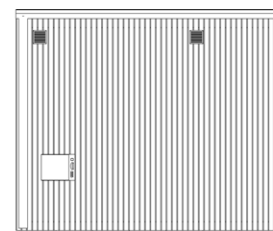

SAUNA OGRODOWA ELSA

POWIERZCHNIA ZABUDOWY
6,75m²

SAUNA
3,2m²

WYSOKOŚĆ
2,5m

DACH
Płaski

Domek ogrodowy Elsa podzielony jest na dwa pomieszczenia: przedsiónek w którym pozostawić można wierzchnie odzienie oraz saunę fińską. Całość tworzy elegancką i przyjazną strefę rekreacji, będącą miejscem odskoczni od codziennych obowiązków. Wielkość sauny pozwala na wspólne saunowanie całej rodziny i kilku znajomych. Wymiary sauny Elsa idealnie pasują do przydomowego ogrodu. Na saunę składa się domek w konstrukcji szkieletowej drewnianej wraz z kompletną sauną fińską. Elewacja wykonana jest z deski pionowej o profilu prostokątnym pomalowanej olejem ochronnym na wybrany przez klienta kolor. Z sauny można spoglądać na zacisze ogrodu przez aluminiowe okno o wymiarach 140×210 cm. Dach bezspadowy pokryty został membraną PVC zabezpieczającą konstrukcję. Sauna na zewnątrz ma także 3 kinkiety oświetlające wejście do sauny.

PRZÓD

LEWA STRONA

TYŁ

PRAWA STRONA

STANDARZY KONSTRUKCYJNE ELSA

KONSTRUKCJA ŚCIAN „10CM”

ELEWACJA	Deska elewacyjna świerk profil prostokąt, olej
RUSZT POD ELEWACJĘ	Drewno iglaste impregnowane, kantówka 25x50mm
WIATROIZOLACJA	Membrana paroprzepuszczalna
KONSTRUKCJA	Tarcica sucha strugana 30x100mm Wełna mineralna 10cm
PAROIZOLACJA	Folia paroizolacyjna
WYKOŃCZENIE	Deski boazeryjne świerkowe

KONSTRUKCJA DACHU PŁASKIEGO „15CM”

POKRYCIE DACHU	Membrana PVC
WIATROIZOLACJA	Membrana paroprzepuszczalna
KONSTRUKCJA	Drewno 50x150mm Wełna mineralna 15cm
RUSZT INSTALACYJNY	Drewno iglaste impregnowane, kantówka 25x50mm
PAROIZOLACJA	Folia paroizolacyjna
WYKOŃCZENIE	Płyta kartonowo gipsowa Deski boazeryjne świerkowe