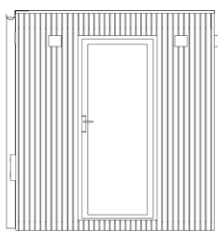

SAUNA OGRODOWA ELSA

POWIERZCHNIA ZABUDOWY
6,75m²

SAUNA
3,2m²

WYSOKOŚĆ
2,5m

DACH
Płaski

Domek ogrodowy Elsa podzielony jest na dwa pomieszczenia: przedsiónek w którym pozostawić można wierzchnie odzienie oraz saunę fińską. Całość tworzy elegancką i przyjazną strefę rekreacji, będącą miejscem odskoczni od codziennych obowiązków. Wielkość sauny pozwala na wspólne saunowanie całej rodziny i kilku znajomych. Wymiary sauny Elsa idealnie pasują do przydomowego ogrodu. Na saunę składa się domek w konstrukcji szkieletowej drewnianej wraz z kompletną sauną fińską. Elewacja wykonana jest z deski pionowej o profilu prostokątnym pomalowanej olejem ochronnym na wybrany przez klienta kolor. Z sauny można spoglądać na zacisze ogrodu przez aluminiowe okno o wymiarach 140×210 cm. Dach bezspadowy pokryty został membraną PVC zabezpieczającą konstrukcję. Sauna na zewnątrz ma także 3 kinkiety oświetlające wejście do sauny.

PRZÓD

LEWA STRONA

TYŁ

PRAWA STRONA

STANDARZY KONSTRUKCYJNE ELSA

KONSTRUKCJA ŚCIAN „10CM”

ELEWACJA	Deska elewacyjna świerk profil prostokąt, olej
RUSZT POD ELEWACJĘ	Drewno iglaste impregnowane, kantówka 25x50mm
WIATROIZOLACJA	Membrana paroprzepuszczalna
KONSTRUKCJA	Tarcica sucha strugana 30x100mm Wełna mineralna 10cm
PAROIZOLACJA	Folia paroizolacyjna
WYKOŃCZENIE	Deski boazeryjne świerkowe