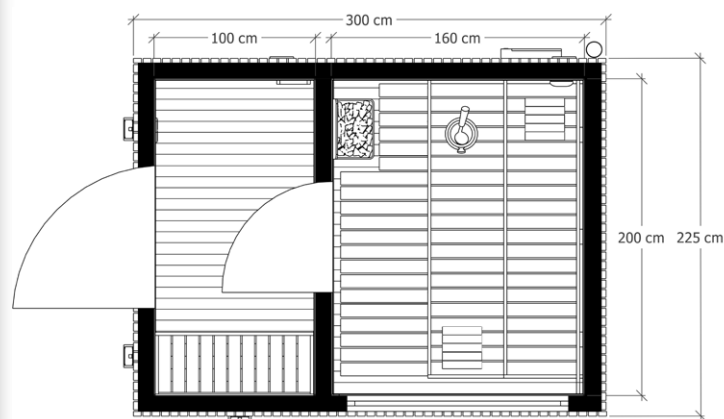

SAUNA OGRODOWA ELSA

POWIERZCHNIA ZABUDOWY
6,75m²

SAUNA
3,2m²

WYSOKOŚĆ
2,5m

DACH
Płaski

Domek ogrodowy Elsa podzielony jest na dwa pomieszczenia: przedsiónek w którym pozostawić można wierzchnie odzienie oraz saunę fińską. Całość tworzy elegancką i przyjazną strefę rekreacji, będącą miejscem odskoczni od codziennych obowiązków. Wielkość sauny pozwala na wspólne saunowanie całej rodziny i kilku znajomych. Wymiary sauny Elsa idealnie pasują do przydomowego ogrodu. Na saunę składa się domek w konstrukcji szkieletowej drewnianej wraz z kompletną sauną fińską. Elewacja wykonana jest z deski pionowej o profilu prostokątnym pomalowanej olejem ochronnym na wybrany przez klienta kolor. Z sauny można spoglądać na zacisze ogrodu przez aluminiowe okno o wymiarach 140×210 cm. Dach bezspadowy pokryty został membraną PVC zabezpieczającą konstrukcję. Sauna na zewnątrz ma także 3 kinkiety oświetlające wejście do sauny.

PRZÓD

LEWA STRONA

TYŁ

PRAWA STRONA

STANDARZY KONSTRUKCYJNE ELSA

KONSTRUKCJA ŚCIAN „10CM”

ELEWACJA	Deska elewacyjna świerk profil prostokąt, olej
RUSZT POD ELEWACJĘ	Drewno iglaste impregnowane, kantówka 25x50mm
WIATROIZOLACJA	Membrana paroprzepuszczalna
KONSTRUKCJA	Tarcica sucha strugana 30x100mm Wełna mineralna 10cm
PAROIZOLACJA	Folia paroizolacyjna
WYKOŃCZENIE	Deski boazeryjne świerkowe

KONSTRUKCJA DACHU PŁASKIEGO „15CM”

POKRYCIE DACHU	Membrana PVC
WIATROIZOLACJA	Membrana paroprzepuszczalna
KONSTRUKCJA	Drewno 50x150mm Wełna mineralna 15cm
RUSZT INSTALACYJNY	Drewno iglaste impregnowane, kantówka 25x50mm
PAROIZOLACJA	Folia paroizolacyjna
WYKOŃCZENIE	Płyta kartonowo gipsowa Deski boazeryjne świerkowe