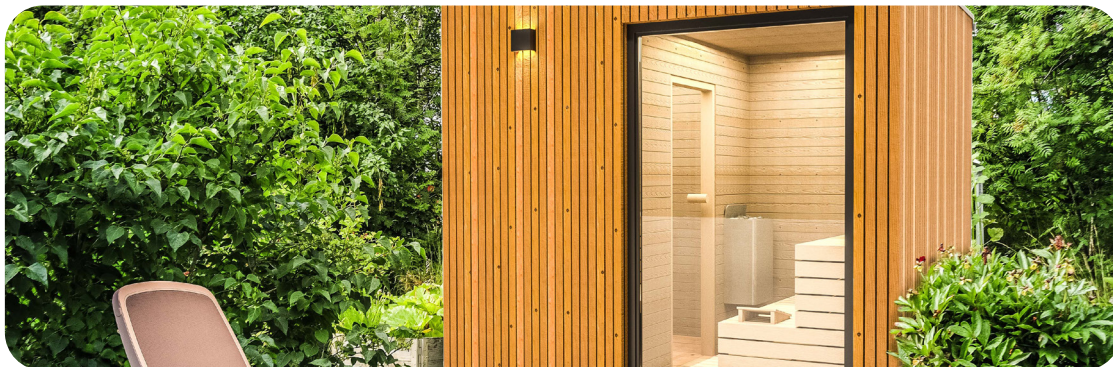

PRZÓD

LEWA STRONA

TYŁ

PRAWA STRONA

standardy konstrukcyjne ELSA

KONSTRUKCJA ŚCIAN „10CM”

ELEWACJA	Deska elewacyjna świerk profil prostokąt, olej
RUSZT POD ELEWACJĘ	Drewno iglaste impregnowane, kantówka 25x50mm
WIATROIZOLACJA	Membrana paroprzepuszczalna
KONSTRUKCJA	Tarcica sucha strugana 30x100mm Wełna mineralna 10cm
PAROIZOLACJA	Folia paroizolacyjna
WYKOŃCZENIE	Deski boazeryjne świerkowe

KONSTRUKCJA DACHU PŁASKIEGO „15CM”

POKRYCIE DACHU	Membrana PVC
WIATROIZOLACJA	Membrana paroprzepuszczalna
KONSTRUKCJA	Drewno 50x150mm Wełna mineralna 15cm
RUSZT INSTALACYJNY	Drewno iglaste impregnowane, kantówka 25x50mm
PAROIZOLACJA	Folia paroizolacyjna
WYKOŃCZENIE	Płyta kartonowo gipsowa Deski boazeryjne świerkowe

KONSTRUKCJA PODŁOGI „10CM”

WYKOŃCZENIE	Podłoga drewniana
POSZYCIE	Płyta OSB, grubość 15mm
PAROIZOLACJA	Folia paroizolacyjna
KONSTRUKCJA	Tarcica sucha strugana 50x100mm Styropian podłogowy 10cm
PODŁOŻE	Stalowa siatka przeciw gryzoniom
WIATROIZOLACJA	Membrana

STOLARKA OKIENNA I DRZWIOWA

OKNO	Aluminiowe 140x210cm, okiennice kolor antracytowy
DRZWI	Aluminiowe przeszklone 90x210cm, ramy kolor antracytowy
DRZWI DO SAUNY	Drzwi hartowane szklane 70x190cm