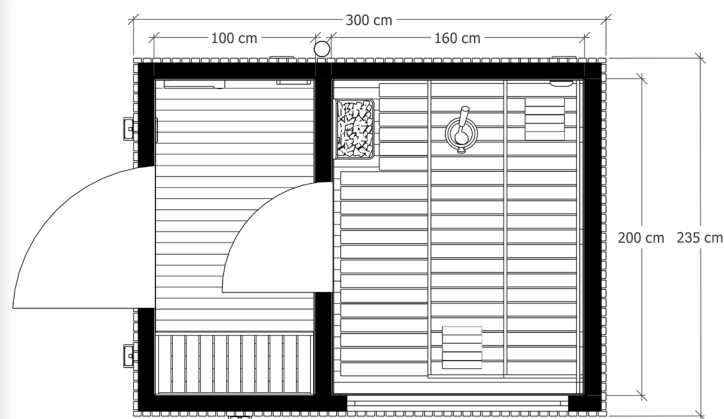

## sauna ogrodowa ELSA

**POWIERZCHNIA ZABUDOWY**  
6,75m<sup>2</sup>

**SAUNA**  
3,2m<sup>2</sup>

**WYSOKOŚĆ**  
2,6m

**DACH**  
Płaski

Domek ogrodowy Elsa podzielony jest na dwa pomieszczenia: przedsionek w którym pozostawić można wierzchnie odzienie oraz saunę fińską. Całość tworzy elegancką i przyjazną strefę rekreacji, będącą miejscem odskoczni od codziennych obowiązków. Wielkość sauny pozwala na wspólne saunowanie całej rodziny i kilku znajomych. Wymiary sauny Elsa idealnie pasują do przydomowego ogrodu. Na saunę składa się domek w konstrukcji szkieletowej drewnianej wraz z kompletną sauną fińską. Elewacja wykonana jest z deski pionowej o profilu prostokątnym pomalowanej olejem ochronnym na wybrany przez klienta kolor. Z sauny można spoglądać na zacisze ogrodu przez aluminiowe okno o wymiarach 140×210 cm. Dach bezspadowy pokryty został membraną PVC zabezpieczającą konstrukcję. Sauna na zewnątrz ma także 3 kinkiety oświetlające wejście do sauny.

**Cena netto: 54 990 zł**

PRZÓD

LEWA STRONA

TYŁ

PRAWA STRONA

### KONSTRUKCJA ŚCIAN „10CM”

ELEWACJA	Deska elewacyjna świerk profil prostokąt, olej
RUSZT POD ELEWACJĘ	Drewno iglaste impregnowane, kantówka 25x50mm
WIATROIZOLACJA	Membrana paroprzepuszczalna
KONSTRUKCJA	Tarcica sucha strugana 30x100mm Wełna mineralna 10cm
PAROIZOLACJA	Folia paroizolacyjna
WYKOŃCZENIE	Deski boazeryjne świerkowe