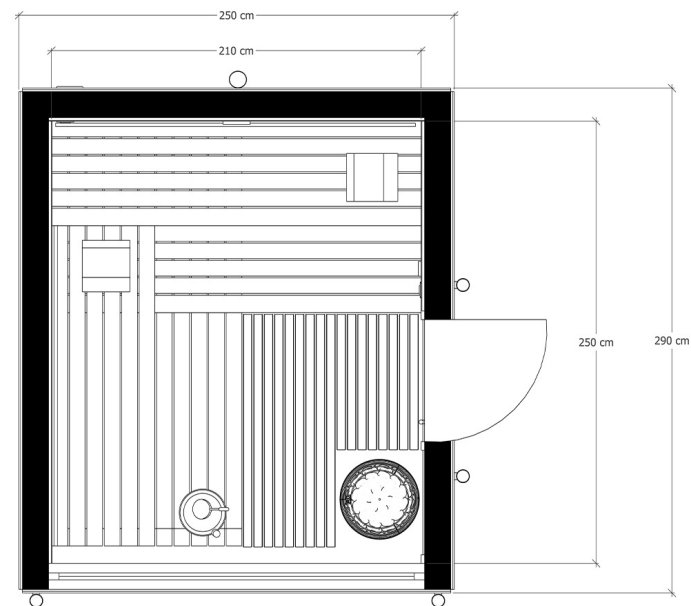

64 990 PLN

XAVIER XL

CENA:

65 990 PLN

BJORN

CENA:

72 990 PLN

SOFIA