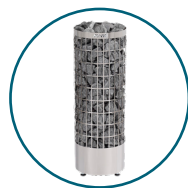

CENA:

62 990 PLN