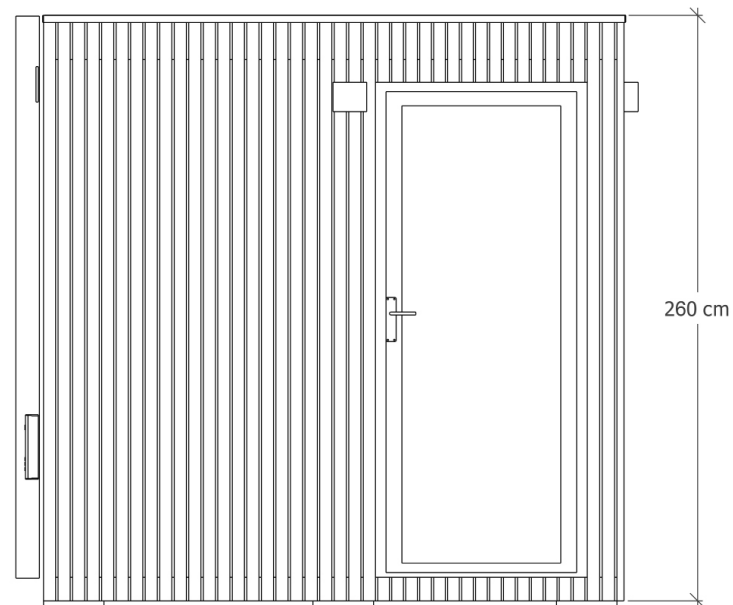

CENA:

58 990 PLN

XAVIER

CENA:

60 990 PLN

SVEN XL

CENA:

61 990 PLN