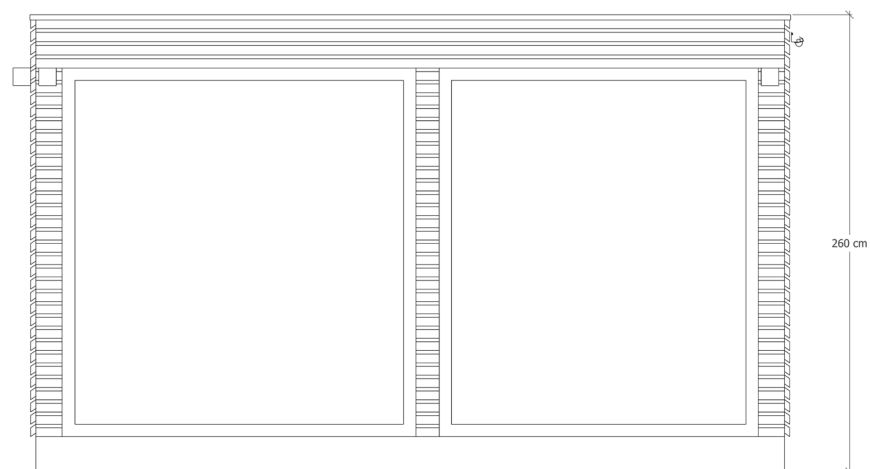

64 990 PLN

XAVIER XL

CENA:

65 990 PLN

BJORN

CENA:

72 990 PLN

SOFIA