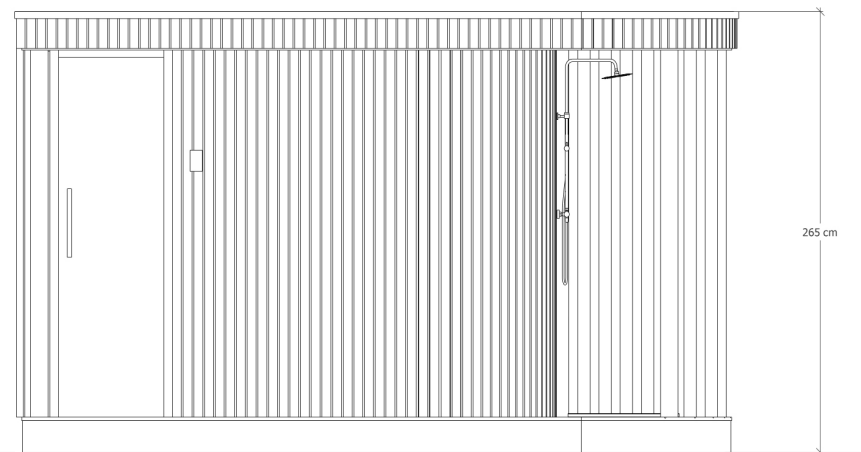

64 990 PLN

XAVIER XL

CENA:

65 990 PLN

BJORN

CENA:

72 990 PLN

SOFIA