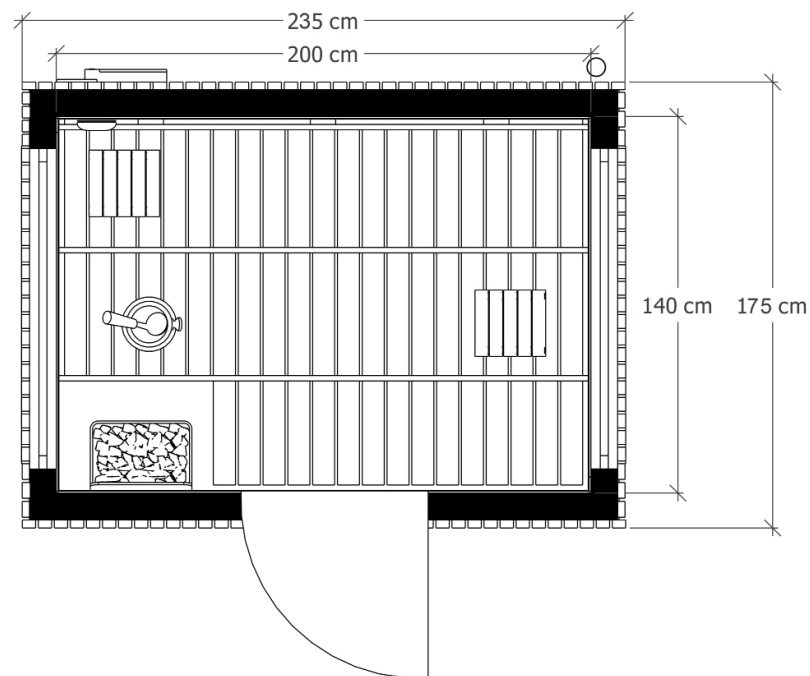

SUPINE

NOWOŚCI

MIA

CENA:

36 990 PLN

OLAF

CENA:

49 990 PLN