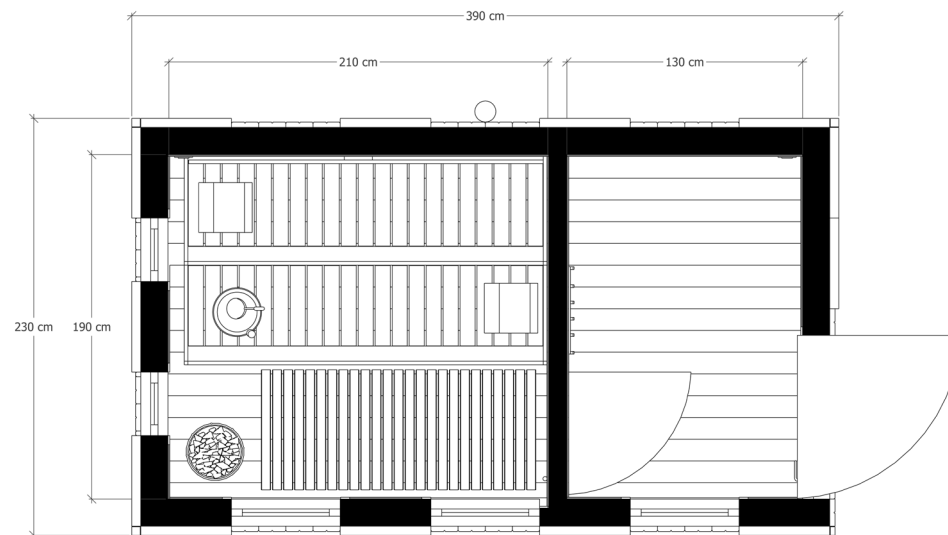

BERG

CENA:

63 990 PLN