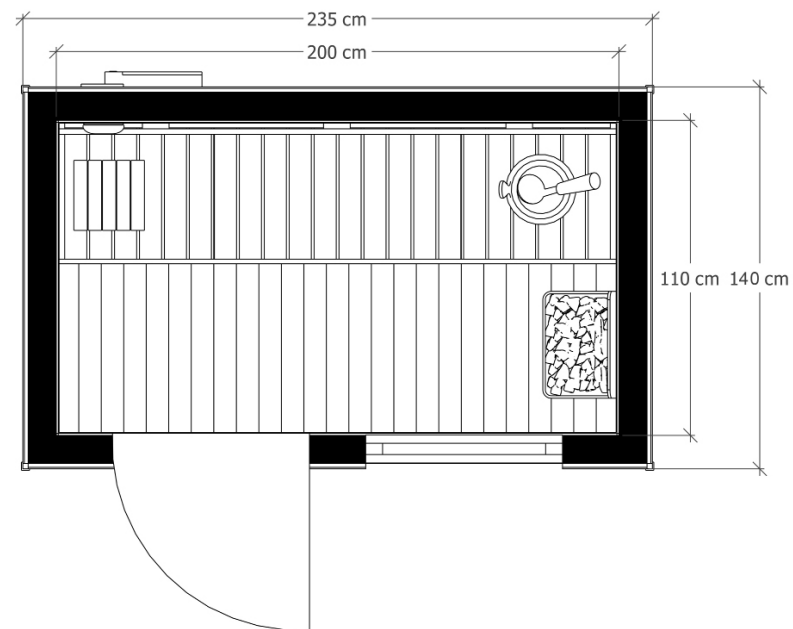

SUPINE

NOWOŚCI

MIA

CENA:

36 990 PLN

OLAF

CENA:

49 990 PLN