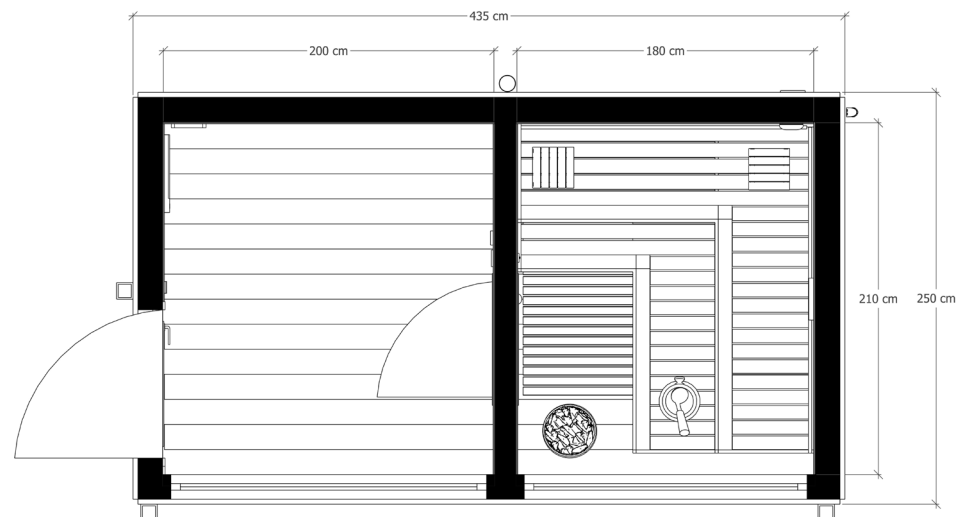

64 990 PLN

XAVIER XL

CENA:

65 990 PLN

BJORN

CENA:

72 990 PLN

SOFIA