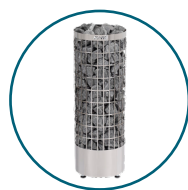

CENA:

58 990 PLN

XAVIER

CENA:

60 990 PLN

SVEN XL

CENA:

61 990 PLN