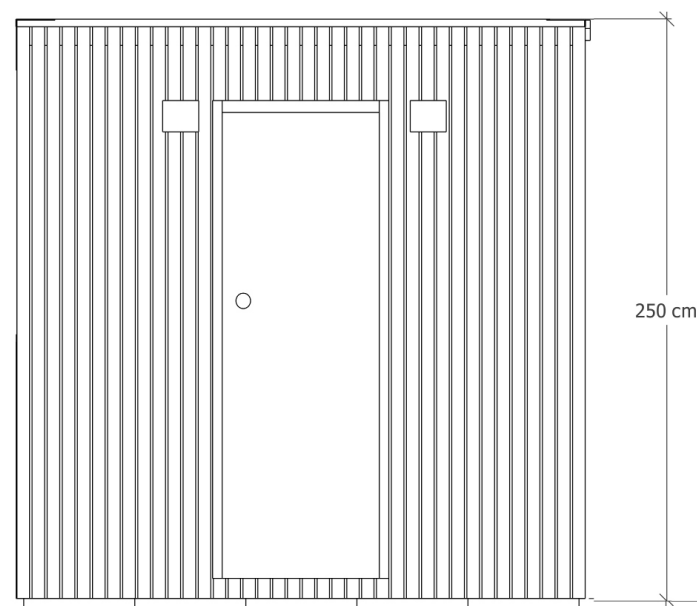

SUPINE

NOWOŚCI

MIA

CENA:

36 990 PLN

OLAF

CENA:

49 990 PLN