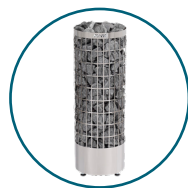

CENA:

91 990 PLN