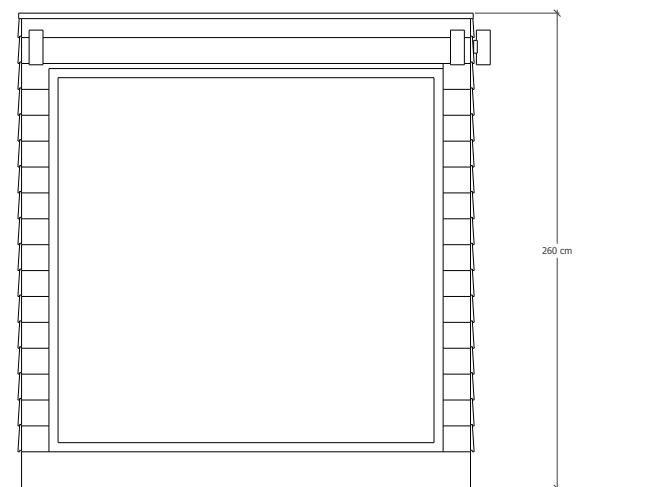

64 990 PLN

XAVIER XL

CENA:

65 990 PLN

BJORN

CENA:

72 990 PLN

SOFIA