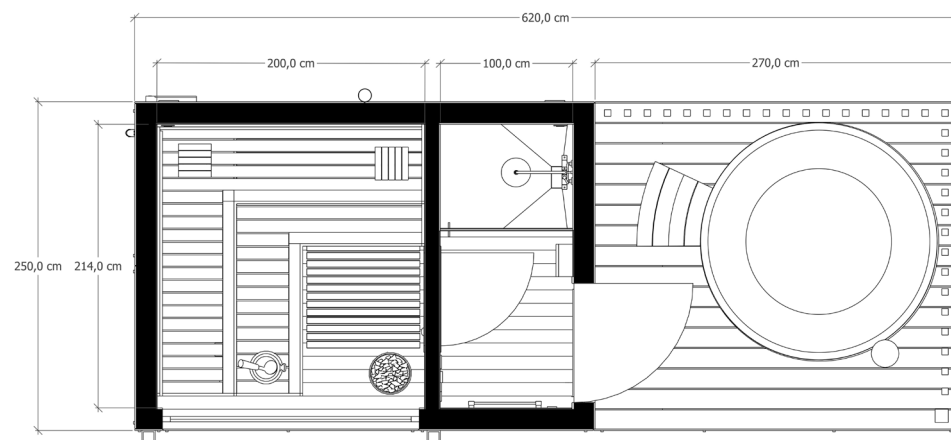

64 990 PLN

XAVIER XL

CENA:

65 990 PLN

BJORN

CENA:

72 990 PLN

SOFIA