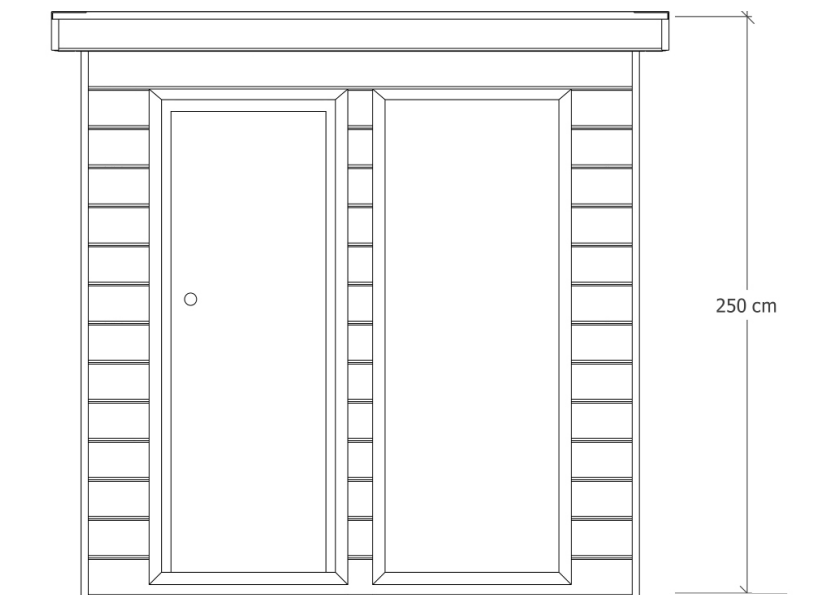

SUPINE

NOWOŚCI

MIA

CENA:

36 990 PLN

OLAF

CENA:

49 990 PLN