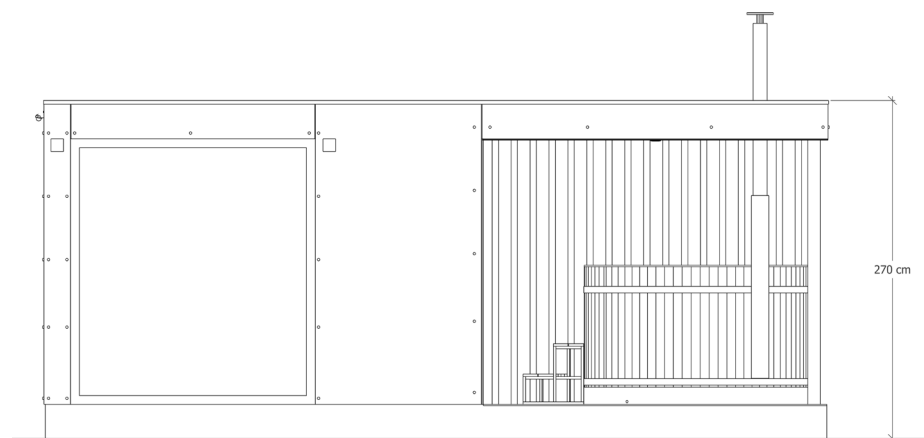

CENA:

91 990 PLN

DODATKI

KAŻDA SAUNA MOŻE ZOSTAĆ DODATKOWO WYPOSAŻONA

ŚCIANKA SOLNA

ŚCIANKA Z KAMIENIA

PROMIENNIKI INFRARED

GWIEZDZISTE NIEBO